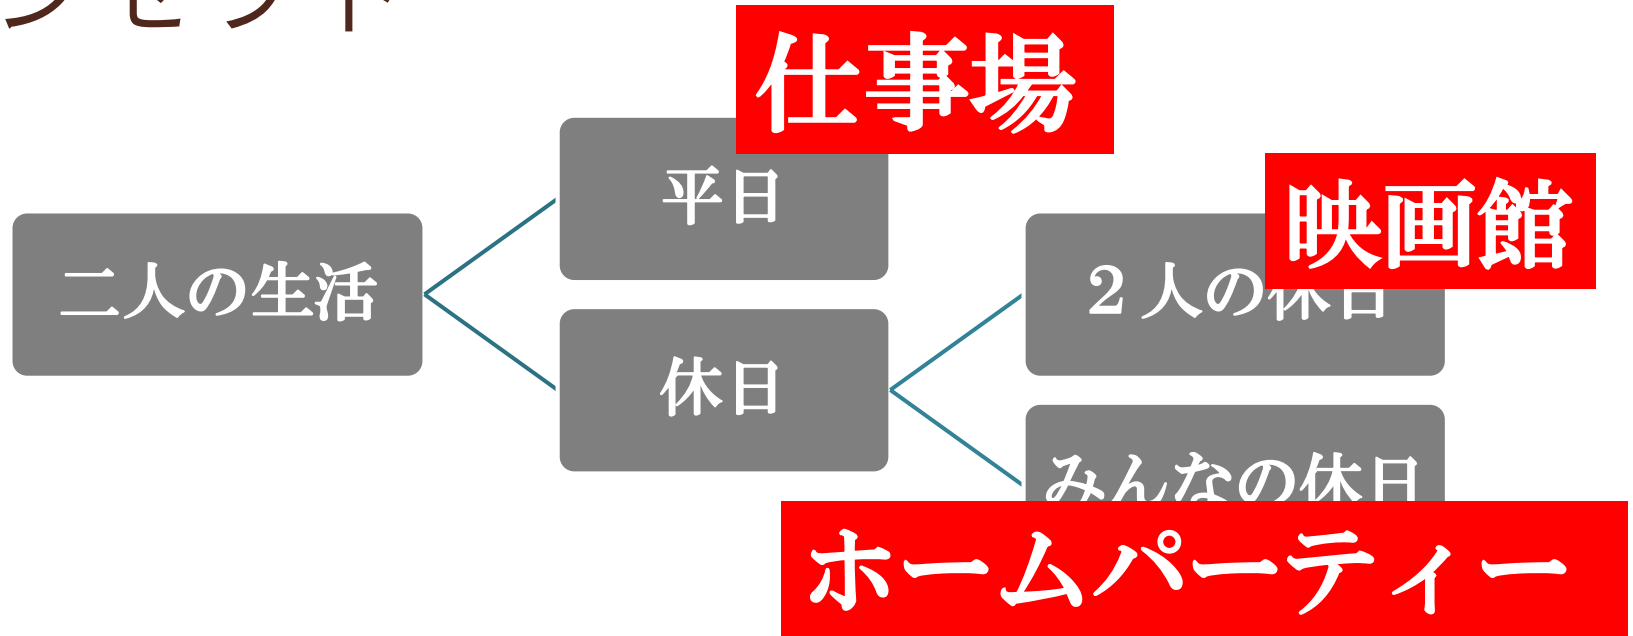

TEAM B

インターンシッププログラム2017 プレゼンテーション

メンバー

加藤	周
古田	真耶
落合	成弘
木内	祐束

設定

- ライフスタイル
カップル
- 世代
20代半ば
- カップルの要求
彼女は仕事場がほしい
家庭内シアターがほしい
広い空間がほしい

お部屋のタイトル

ぼっ **変化** ている

ボックス×

TEAM B

キバコの魅力

建物（フェリシテ）の
コンセプト

この部屋の魅力とは？

コンセプト

平日

TEAM B

2人の休日

TEAM B

みんなの休日

おわりに