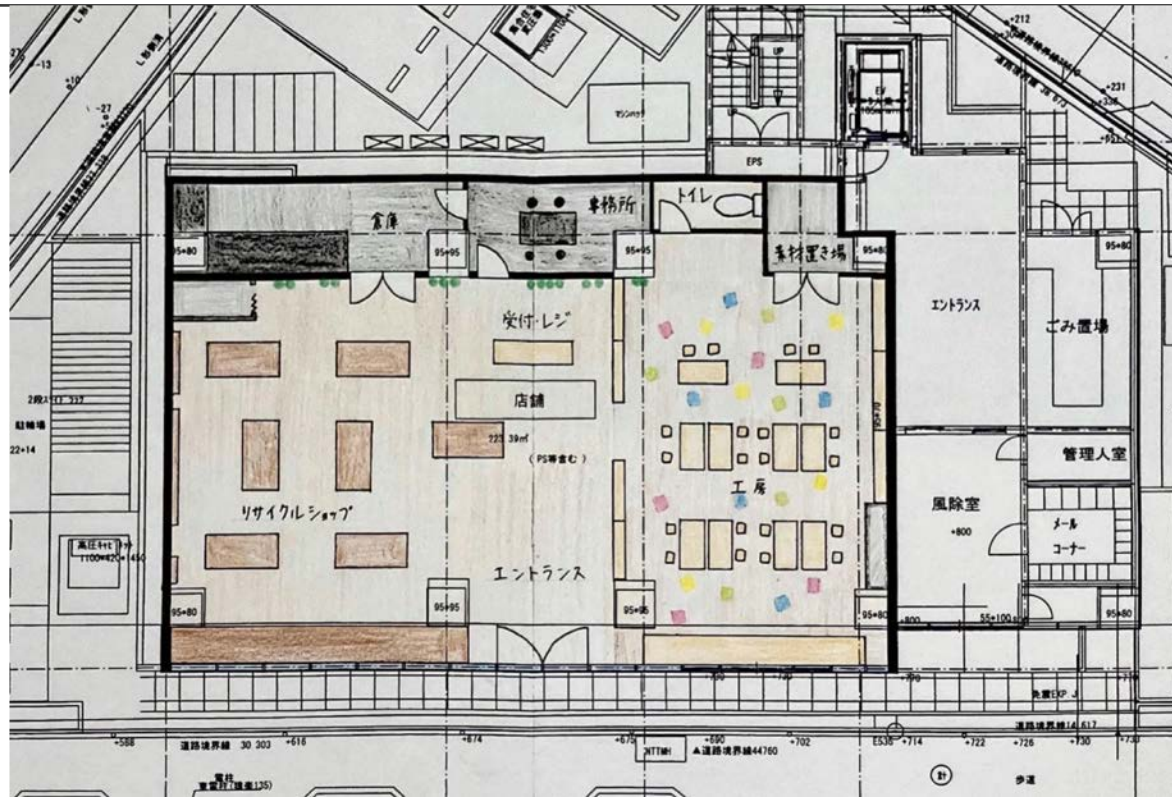

○体験教室

ペットボトル

段ボール

売れ残った
衣服

牛乳パック

1階フリースペースのコンセプト

○リサイクルショップ

着れなくなった服
使わなくなったお
もちゃ・絵本

次の持ち主へ...

1階フリースペースのコンセプト

“SDGsのゴミ問題を考慮した 親子が集まるような空間”

サイズアウトしやすい子供用品がメインのリサイクルショップ
親子、子供のみOKのゴミを使用した体験教室

“リサイクルショップ×体験教室”

間取りイメージ

間取りイメージ

リサイクルショップ

工房

SDGsを考慮したポイント

12 つくる責任
つかう責任

The icon for SDG 12, which is a white infinity symbol on a brown background.

12 つくる責任 つかう責任

14 海の豊かさを
守ろう

The icon for SDG 14, which is a white fish and waves on a blue background.