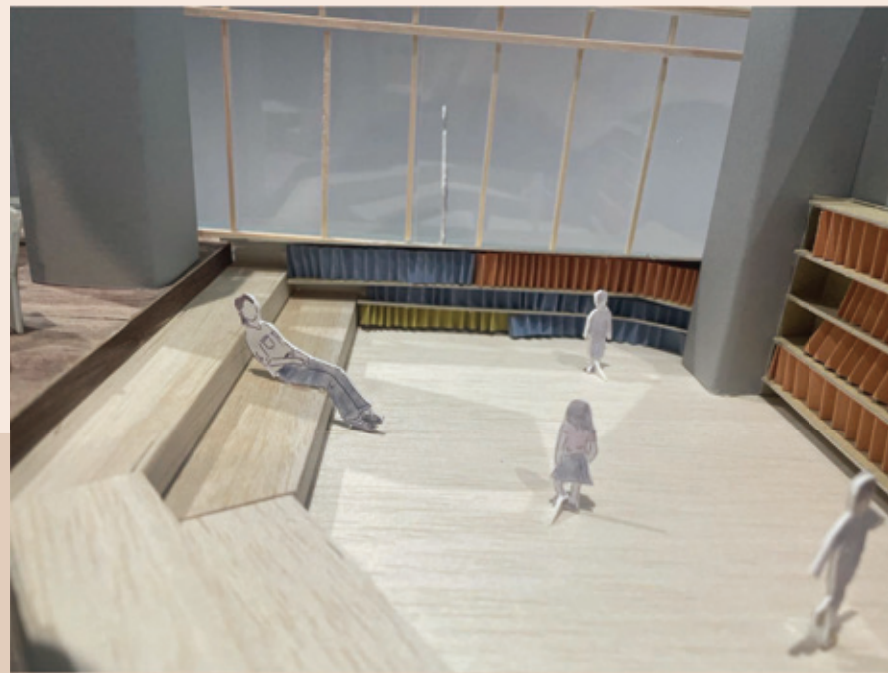

P o i n t

- ・ 絵本や古本などの設置