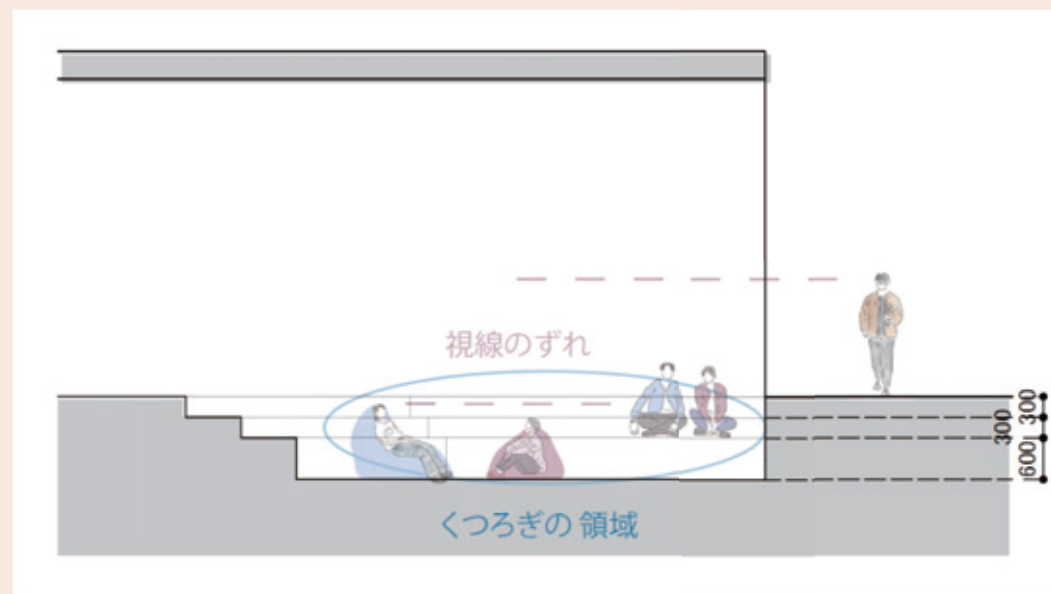

対

～tui～

- ・ バー
- ・ くつろげる空間

Under Deck

Lunch

Dinner

Plan

Lunch